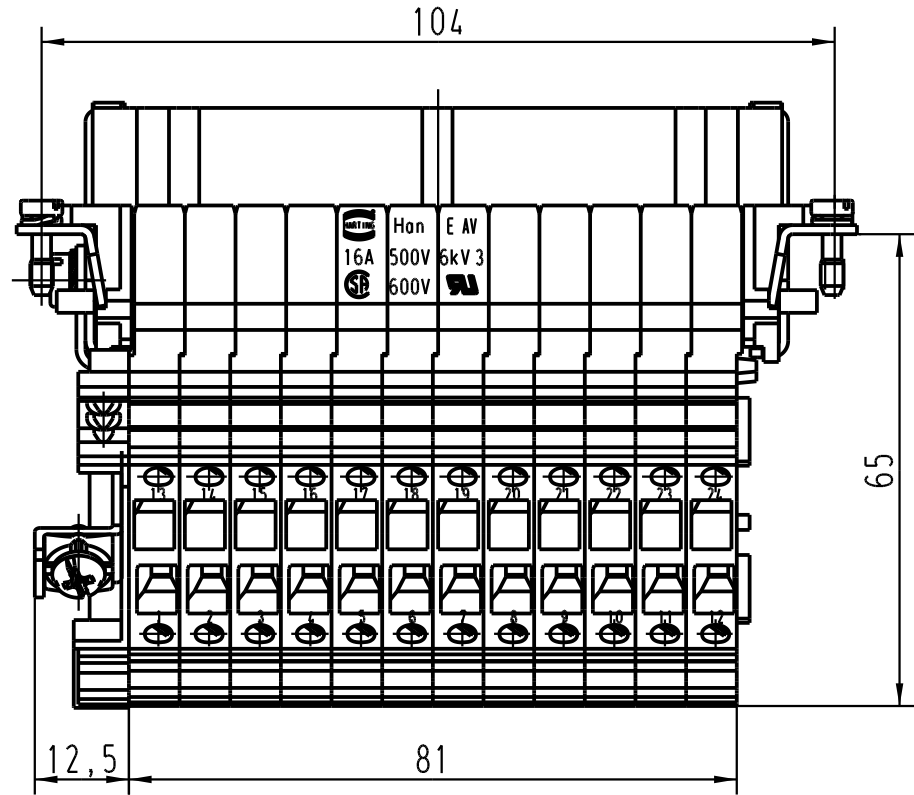

5

4

3

2

1

D

C

B

A

1) Aufnahme für Bezeichnungsschilder (max. 6-stellig)
slots for designation strips (max. 6 digits)

	All Dimensions in mm Original Size DIN A 4			Techn. Character.			Nicht tolerierte Masse / Free size tolerances		
					Dat.	Name	Maßstab / Scale		HAN 24 E-AV-F-MK Anschlussverteiler rechts <i>terminal block connector right</i>
				Detail.	22.02.93	WILD.	1:1		
				Insp.		HERB.			
				Stand.					
410278	05.01.05	DY	HARTING Electric GmbH & Co. KG				TB 09 33 024 4735		Blatt / page
Mod.	Dat.	Name	D-32339 Espelkamp						