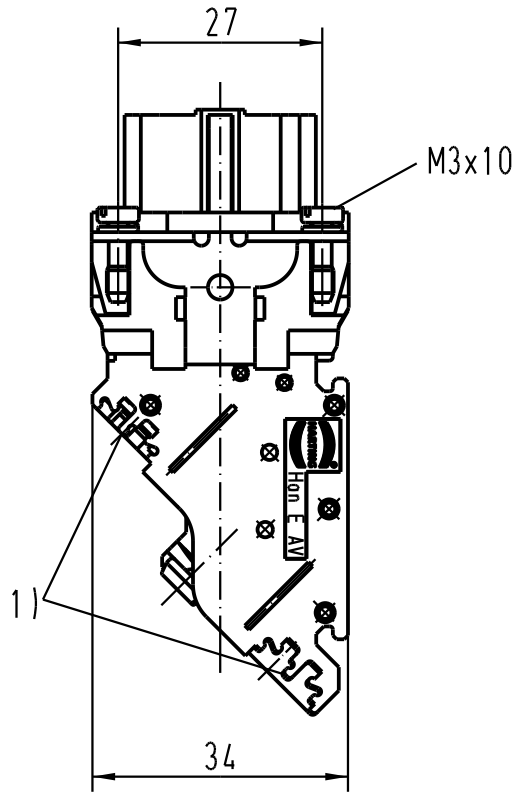

5

4

3

2

1

D

C

B

A

1) Aufnahme für Bezeichnungsschilder (max. 6-stellig)
slots for designation strips (max. 6 digits)

	All Dimensions in mm Original Size DIN A 4			Techn. Character.			Nicht tolerierte Masse / Free size tolerances		
					Dat.	Name	Maßstab / Scale		HAN 24 E-AV-F-MK Anschlussverteiler rechts <i>terminal block connector right</i>
				Detail.	22.02.93	WILD.	1:1		
				Insp.		HERB.			
				Stand.					
410278	05.01.05	DY	HARTING Electric GmbH & Co. KG				TB 09 33 024 4735		Blatt / page
Mod.	Dat.	Name	D-32339 Espelkamp						