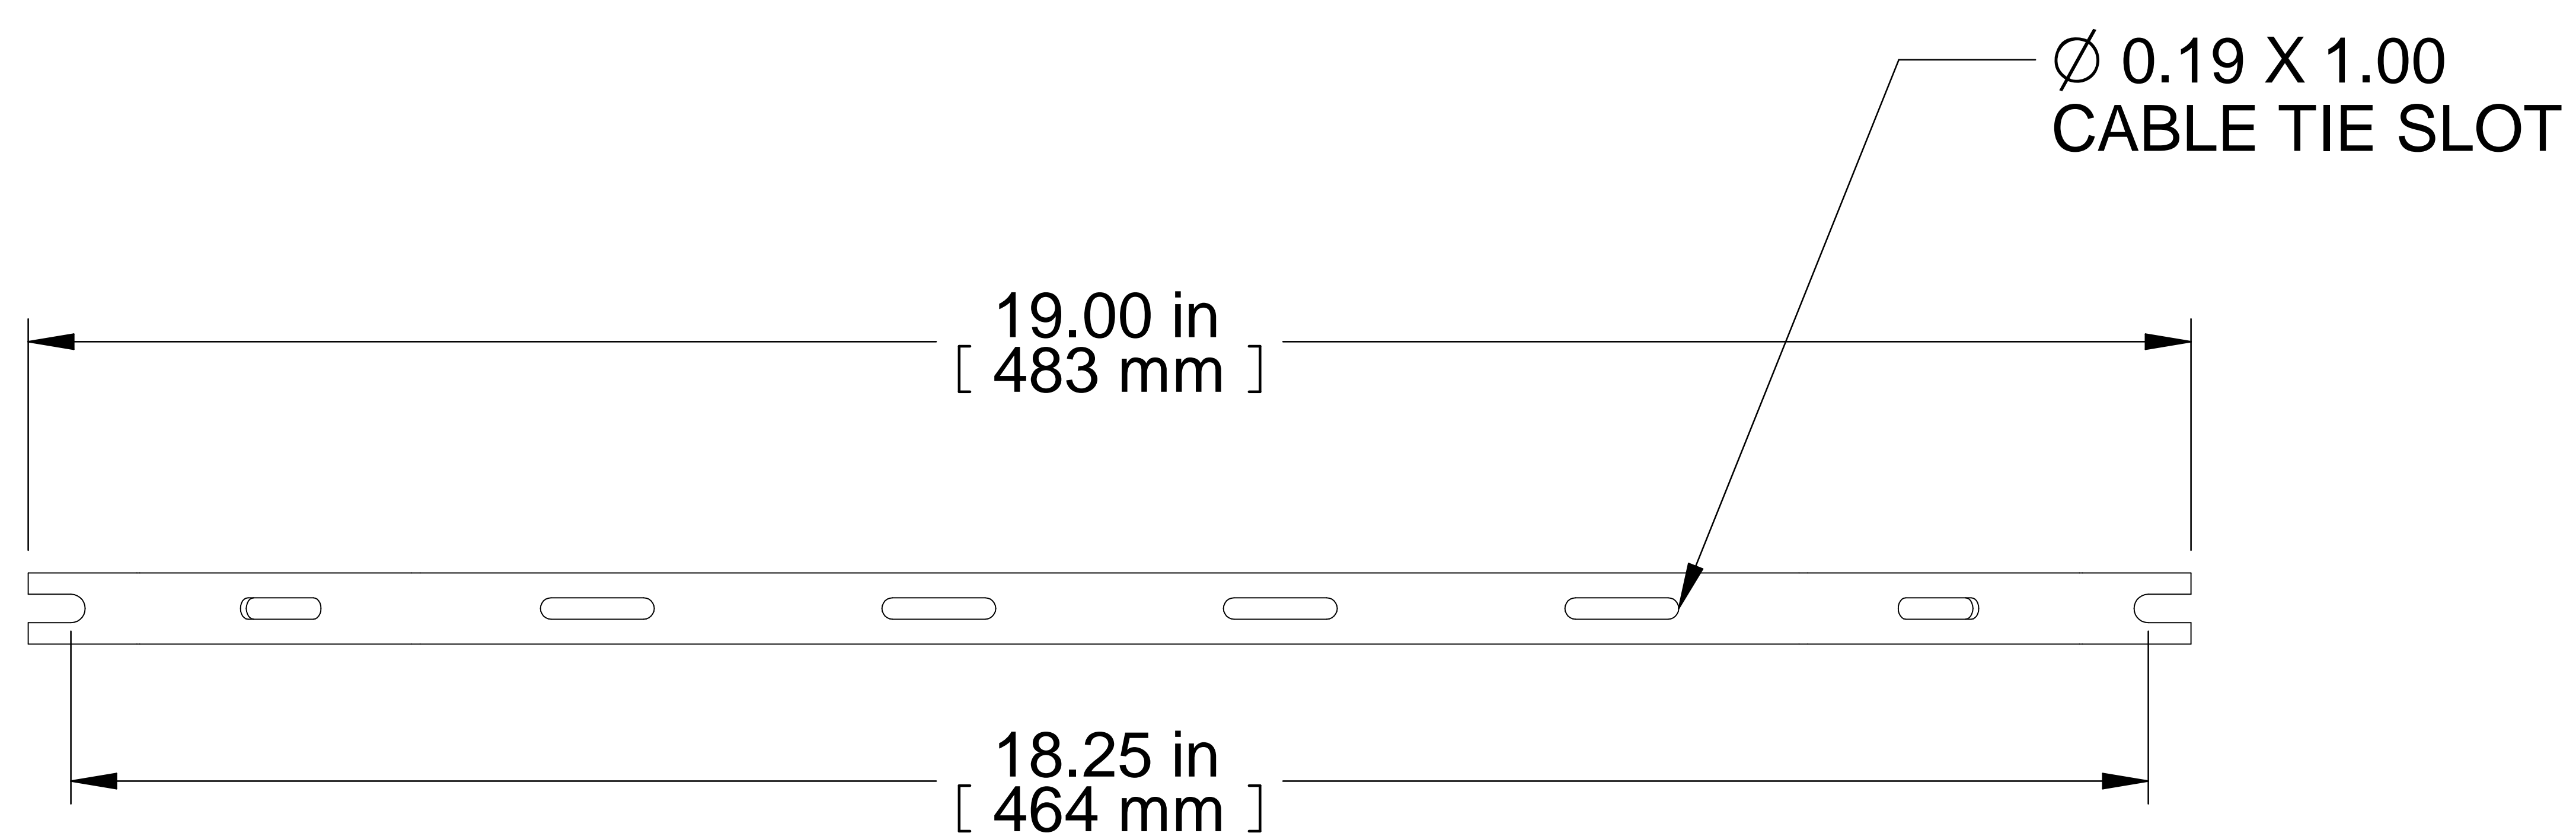

TOP VIEW

FRONT VIEW

R.S. VIEW

ISOMETRIC

PART NUMBERS

HCM190UBK1 PAINTED BLACK TEXTURED

NOTES

Does Not Include Mounting Hardware

Includes 4 Foot Roll of Hook and Loop Fastener

See Hammond Website for More Information

Français

Pour tous les détails sur nos produits,
syp veuillez consulter notre site www.hammondmfg.com

Data subject to change without notice. Isometric drawing not to scale.
Les données sont sujettes à changement sans préavis.